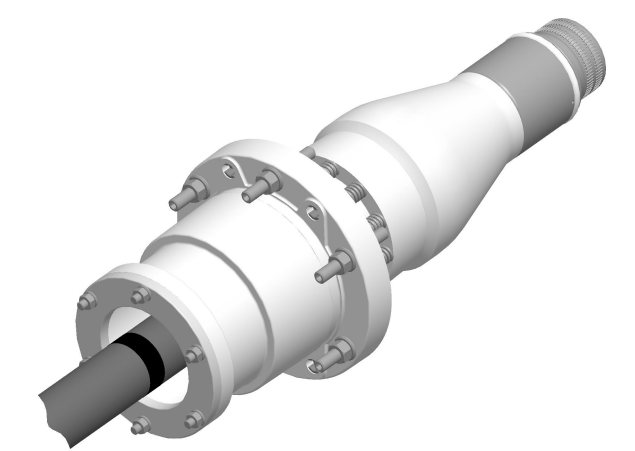

All rights strictly reserved. Reproduction or issue to third parties in any form whatever is not permitted without written authority of nkt cables

Drawing will not be recalled in case of revision!

Zeichnung wird bei Änderung nicht eingezogen!

Alle Rechte ausdrücklich vorbehalten. Vervielfältigungen oder Mitteilungen an Dritte, gleichgültig welcher Form, sind ohne schriftliche Genehmigung von nkt cables nicht gestattet.

Technische Daten / technical data

Typ	type		KSEV 72 S1
Gewicht ca.	weight approx.	kg	10
hoechste Spannung Um	highest voltage Um	kV	72.5
Blitzstossspannung	lightning impulse voltage	kV	325
Durchmesser Aussenmantel	diameter outer cable sheath	mm	96 max.
max. Leiterquerschnitt	max. conductor cross section	mm²	1200
Durchmesser bearbeitete Ader	diameter prepared cable core	mm	35.5 ... 76

Benennung / naming:
XEV 72 Size 1
Kabelanschlussteil fuer Endverschluss
KSEV / KTEV 72 Size 1
cable connection part for termination
KSEV / KTEV 72 Size 1

Pos.	Bezeichnung	part name
1	Anschlussbolzen	connection bolt
2	Feldsteuerelement	stress cone
3	Kabeleinfuehrung	cable gland
4	Anpresseinheit	compression device

gezeichnet / drawn by:	15.10.2014	Marx	Zeichnungsnummer / drawing no.:	Index
geprueft / checked by:	15.10.2014	Belz		
freigegeben / approved by:	15.10.2014	May		
			3.7 6547-00