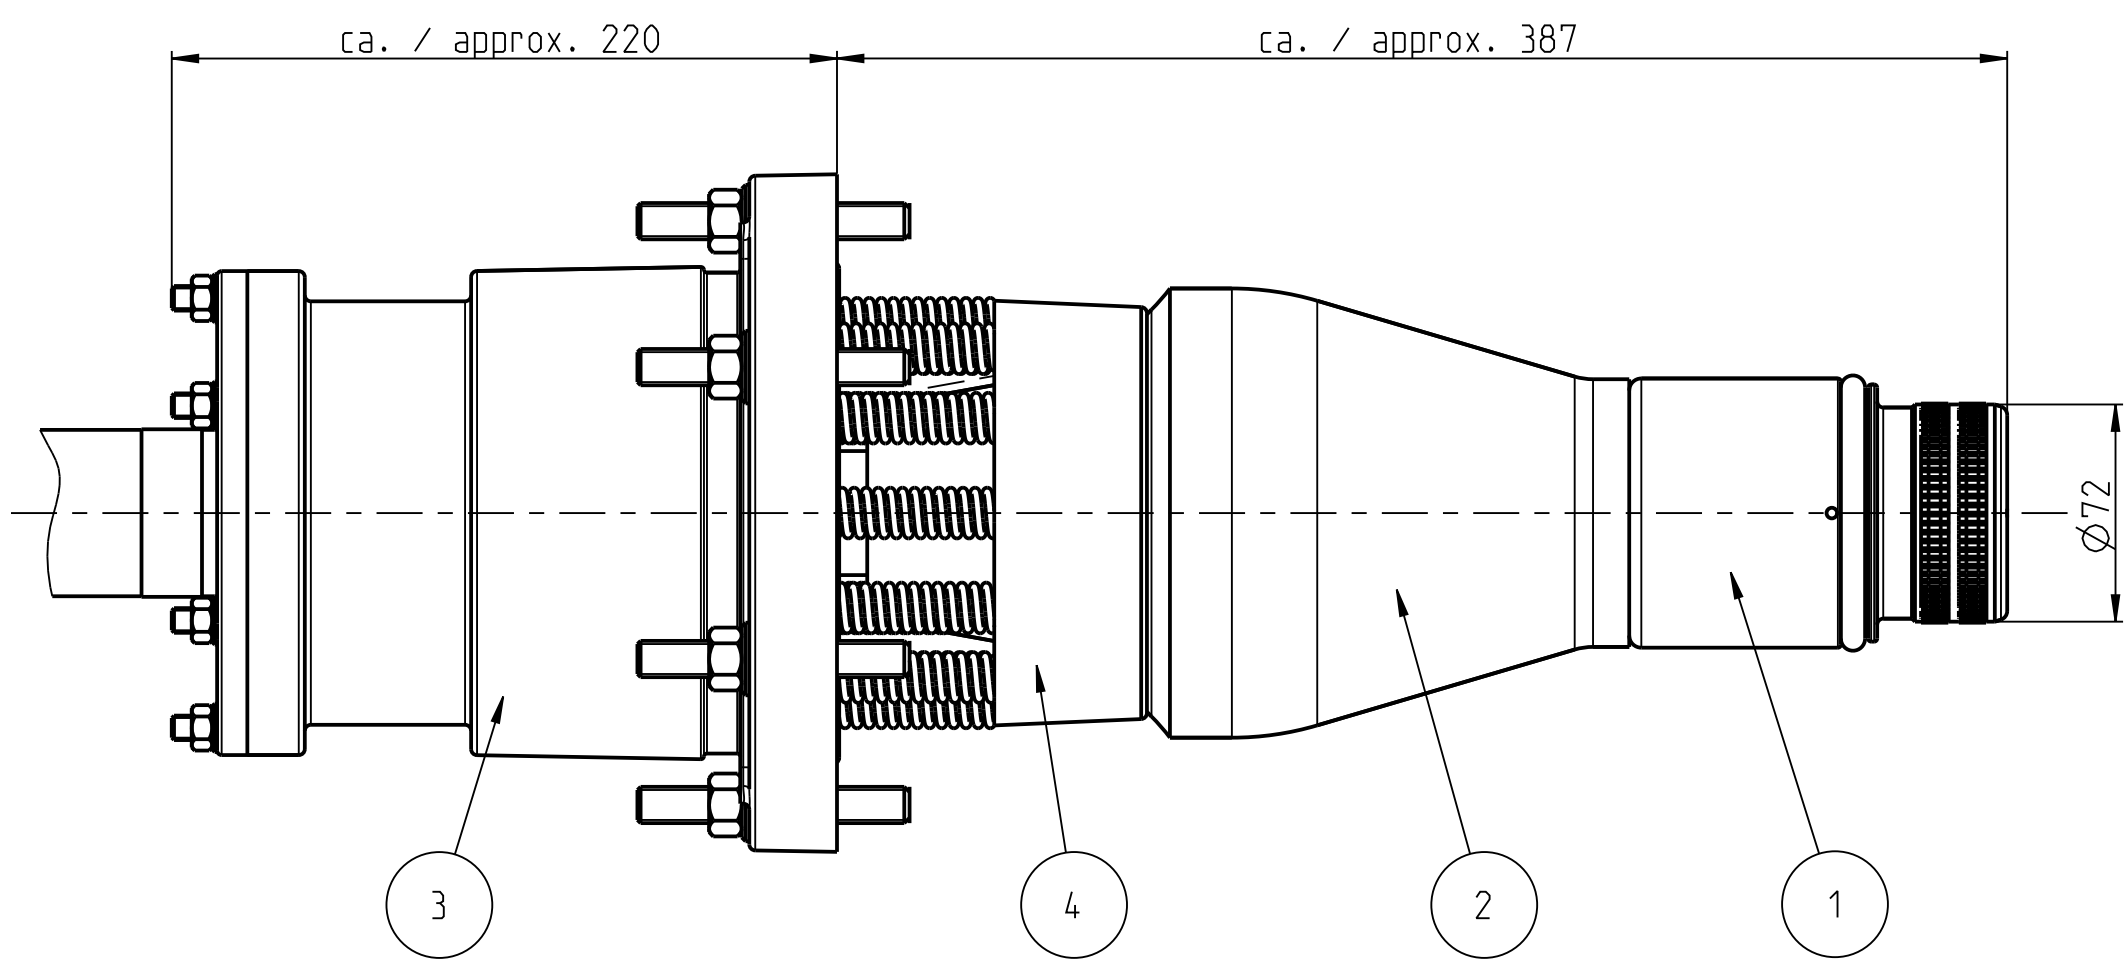

All rights strictly reserved. Reproduction or issue to third parties in any form whatever is not permitted without written authority of nkt cables

Drawing will not be recalled in case of revision!

Zeichnung wird bei Änderung nicht eingezogen!

Alle Rechte ausdrücklich vorbehalten. Vervielfältigungen oder Mitteilungen an Dritte, gleichgültig welcher Form, sind ohne schriftliche Genehmigung von nkt cables nicht gestattet.

Technische Daten / technical data

Typ	type		KSEV 72 S1
Gewicht ca.	weight approx.	kg	10
hoechste Spannung Um	highest voltage Um	kV	72.5
Blitzstossspannung	lightning impulse voltage	kV	325
Durchmesser Aussenmantel	diameter outer cable sheath	mm	96 max.
max. Leiterquerschnitt	max. conductor cross section	mm²	1200
Durchmesser bearbeitete Ader	diameter prepared cable core	mm	35.5 ... 76

Benennung / naming:
XEV 72 Size 1
Kabelanschlussteil fuer Endverschluss
KSEV / KTEV 72 Size 1
cable connection part for termination
KSEV / KTEV 72 Size 1

Pos.	Bezeichnung	part name
1	Anschlussbolzen	connection bolt
2	Feldsteuerelement	stress cone
3	Kabeleinfuehrung	cable gland
4	Anpresseinheit	compression device

gezeichnet / drawn by:	15.10.2014	Marx	Zeichnungsnummer / drawing no.:	Index
geprueft / checked by:	15.10.2014	Belz		
freigegeben / approved by:	15.10.2014	May		
			3.7 6547-00