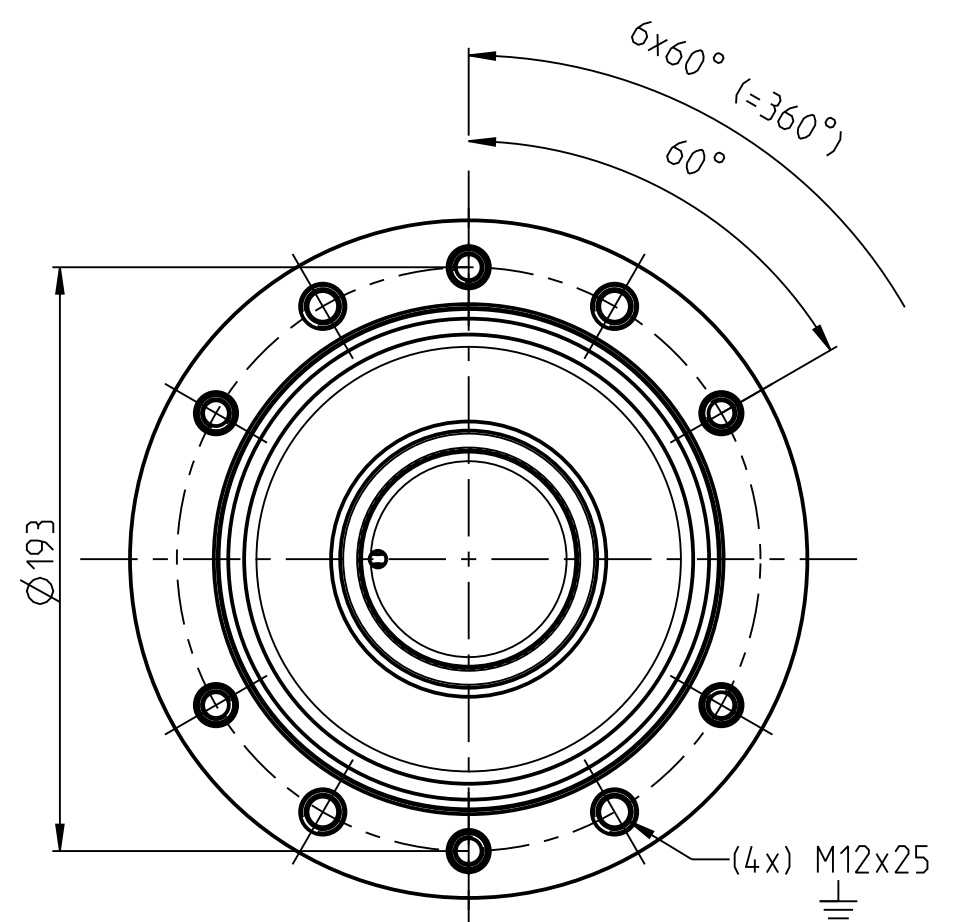

All rights strictly reserved. Reproduction or issue to third parties in any form whatever is not permitted without written authority of nkt cables

Drawing will not be recalled in case of revision!

Zeichnung wird bei Änderung nicht eingezogen!

Alle Rechte ausdrücklich vorbehalten. Vervielfältigungen oder Mitteilungen an Dritte, gleichgültig welcher Form, sind ohne schriftliche Genehmigung von nkt cables nicht gestattet.

Technische Daten / technical data

Typ	type		KSEV 72 S1
Gewicht ca.	weight approx.	kg	10
hoechste Spannung Um	highest voltage Um	kV	72.5
Blitzstossspannung	lightning impulse voltage	kV	325
Durchmesser Aussenmantel	diameter outer cable sheath	mm	96 max.
max. Leiterquerschnitt	max. conductor cross section	mm²	1200
Durchmesser bearbeitete Ader	diameter prepared cable core	mm	35.5 ... 76

Benennung / naming:
XEV 72 Size 1
Kabelanschlussteil fuer Endverschluss
KSEV / KTEV 72 Size 1
cable connection part for termination
KSEV / KTEV 72 Size 1

Pos.	Bezeichnung	part name
1	Anschlussbolzen	connection bolt
2	Feldsteuerelement	stress cone
3	Kabeleinfuehrung	cable gland
4	Anpresseinheit	compression device

gezeichnet / drawn by:	15.10.2014	Marx	Zeichnungsnummer / drawing no.:	Index
geprueft / checked by:	15.10.2014	Belz		
freigegeben / approved by:	15.10.2014	May		
			3.7 6547-00